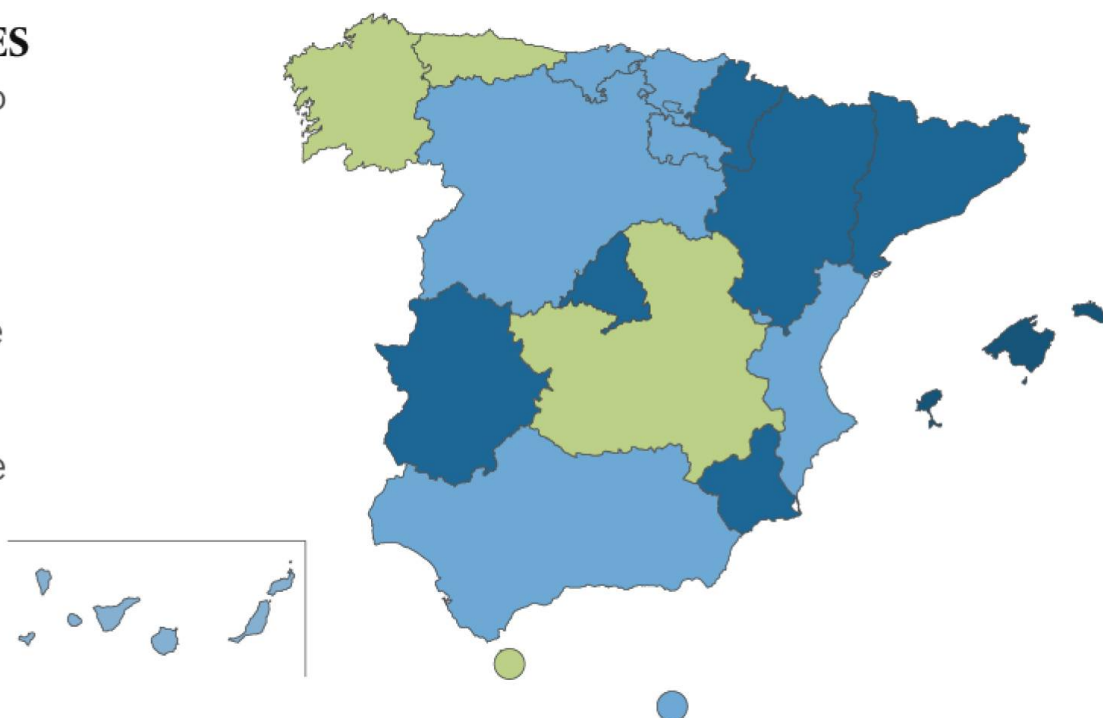

POR COMUNIDADES

Candidato más votado

- Pablo Casado
- Soraya Saénz de Santamaría
- María Dolores de Cospedal

	S. Saénz de Santamaría		Pablo Casado		M ^a Dolores de Cospedal	
	VOTOS	%	VOTOS	%	VOTOS	%
Andalucía	5.581	54,4	1.663	16,2	2.907	28,3
C. Valenciana	3.658	43,8	3.159	37,8	1.188	14,2
Madrid	1.613	19,5	4.487	54,4	1.811	21,9
Castilla y León	2.859	50,0	2.049	35,8	566	9,9
Cast.-La Mancha	423	9,4	1.113	24,6	2.922	64,7
Galicia	1.104	27,7	1.160	29,1	1.560	39,2
Baleares	770	32,5	1.117	47,2	424	17,9
Canarias	1.139	55,5	447	21,8	433	21,1
Murcia	634	33,7	1.065	56,6	133	7,1
Aragón	419	22,9	712	39,0	654	35,8
Asturias	529	29,2	368	20,3	893	49,3
La Rioja	686	42,1	672	41,3	181	11,1
Cataluña	296	19,9	736	49,4	371	24,9
Extremadura	399	27,6	511	35,3	506	35,0
Cantabria	752	53,6	412	29,4	213	15,2
País Vasco	312	55,3	124	22,0	100	17,7
Melilla	288	78,7	63	17,2	10	2,7
Ceuta	12	5,7	29	13,7	167	79,1
Navarra	39	22,7	80	46,5	51	29,7
Total	21.513	36,9	19.967	34,2	15.090	25,9