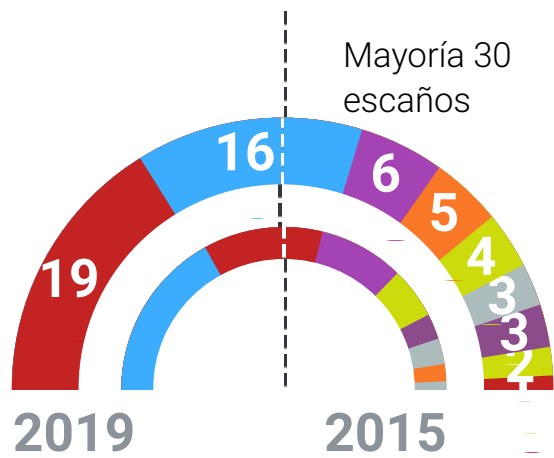

26M ELECCIONES AUTONÓMICAS Y MUNICIPALES

Portada Resultados Candidatos Diario de campaña Claves

26M - RESULTADOS ELECTORALES

BUSCAR RESULTADOS

AUTONÓMICAS 2019

MUNICIPALES 2019

EUROPEAS 2019

26M - Autonómicas 2019 / Illes Balears

PROVINCIAS DE ILLES BALEARS

99.62% ESCRUTADO **escrutado**

Participación 2019: **55.76%** ▼ 2.96% s/2015

| | | |
|-----------------|---------|--------|
| Votos totales | 429.949 | 55.76% |
| Abstenciones | 341.054 | 44.24% |
| Votos en blanco | 4.342 | 1.02% |
| Votos nulos | 3.008 | 0.7% |