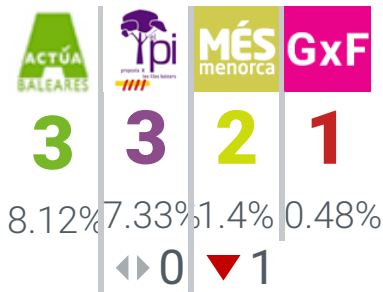

26M ELECCIONES AUTONÓMICAS Y MUNICIPALES

Portada Resultados Candidatos Diario de campaña Claves

26M - RESULTADOS ELECTORALES

BUSCAR RESULTADOS

AUTONÓMICAS 2019

MUNICIPALES 2019

EUROPEAS 2019

26M - Autonómicas 2019 / Illes Balears

PROVINCIAS DE ILLES BALEARS

99.62% ESCRUTADO **escrutado**

Participación 2019: **55.76%** ▼ 2.96% s/2015

| | | |
|-----------------|---------|--------|
| Votos totales | 429.949 | 55.76% |
| Abstenciones | 341.054 | 44.24% |
| Votos en blanco | 4.342 | 1.02% |
| Votos nulos | 3.008 | 0.7% |

- PSIB-PSOE
- PP
- PODEMOS-EUIB
- Cs
- MÉS
- VOX-ACTUA BALEARES
- EL PI
- MxMe
- GxF+PSIB-PSOE+EUIB

2019 Resultados Electorales

2015 Resultados Electorales

Partidos

Esaño

| Partidos | Escaños | Votos | Porcentaje |
|--|---------|---------|------------|
|  PSIB-PSOE | 19 | 116.496 | 27.29% |
|  PP | 16 | 94.821 | 22.21% |
|  PODEMOS-EUIB | 6 | 41.448 | 9.71% |
|  CS | 5 | 42.192 | 9.88% |
|  MÉS | 4 | 39.327 | 9.21% |
|  VOX-ACTUA BALEARES | 3 | 34.668 | 8.12% |
|  EL PI | 3 | 31.290 | 7.33% |
|  MXME | 2 | 5.960 | 1.4% |
|  GXF+PSIB-PSOE+EUIB | 1 | 2.032 | 0.48% |
| PACMA | | 6.100 | 1.43% |
| PXE | | 1.929 | 0.45% |
| SA UNIÓ | | 1.419 | 0.33% |
| ARA | | 1.284 | 0.3% |
| MC EPIC | | 1.006 | 0.24% |
| PACT | | 824 | 0.19% |
| A.S.I. | | 781 | 0.18% |
| MOVIMENT 4 ILLES | | 578 | 0.14% |
| P.L.I.E. | | 444 | 0.1% |