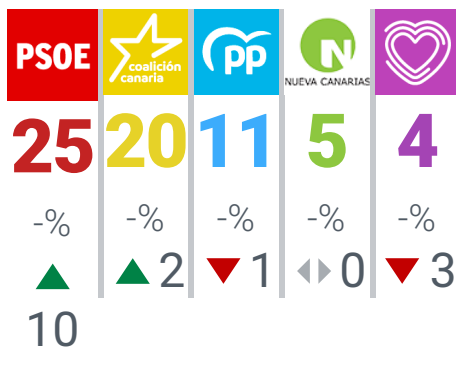

26M
ELECCIONES
AUTONÓMICAS Y MUNICIPALES

Portada Resultados Candidatos Diario de campaña Claves

26M - RESULTADOS ELECTORALES

BUSCAR RESULTADOS

AUTONÓMICAS 2019

MUNICIPALES 2019

EUROPEAS 2019

26M - Autonómicas 2019 / Canarias

PROVINCIAS DE **CANARIAS**

99.93% ESCRUTADO **escrutado**

Participación 2019:
57.43% ▼ **3.56%** s/2015

Votos totales	903.106	57.43%
Abstenciones	669.460	42.57%
Votos en blanco	11.184	1.25%
Votos nulos	10.138	1.12%

■ PSOE ■ CCa-PNC ■ PP ■ NCa ■ Podemos-Sí Se Puede-Equo ■ ASG ■ Cs

* Resultados de la votación al Parlamento de Canarias. Se presenta la participación y el escrutinio de la votación a las Circunscripciones Insulares (61 escaños de un total de 70).