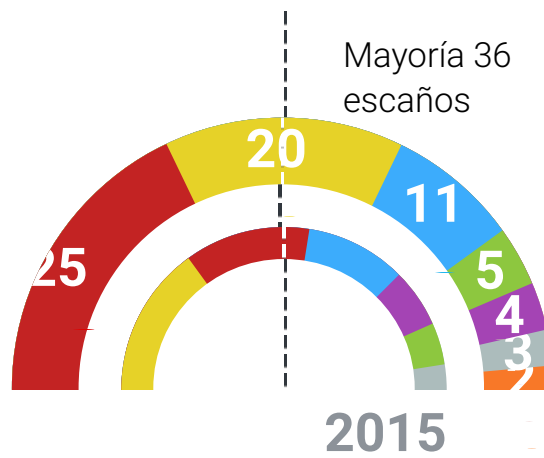

26M
ELECCIONES
AUTONÓMICAS Y MUNICIPALES

Portada Resultados Candidatos Diario de campaña Claves

26M - RESULTADOS ELECTORALES

BUSCAR RESULTADOS

AUTONÓMICAS 2019

MUNICIPALES 2019

EUROPEAS 2019

26M - Autonómicas 2019 / Canarias

PROVINCIAS DE **CANARIAS**

99.93% ESCRUTADO **escrutado**

Participación 2019:
57.43% ▼ **3.56%** s/2015

Votos totales	903.106	57.43%
Abstenciones	669.460	42.57%
Votos en blanco	11.184	1.25%
Votos nulos	10.138	1.12%

■ PSOE ■ CCa-PNC ■ PP ■ NCa ■ Podemos-Sí Se Puede-Equo ■ ASG ■ Cs

* Resultados de la votación al Parlamento de Canarias. Se presenta la participación y el escrutinio de la votación a las Circunscripciones Insulares (61 escaños de un total de 70).