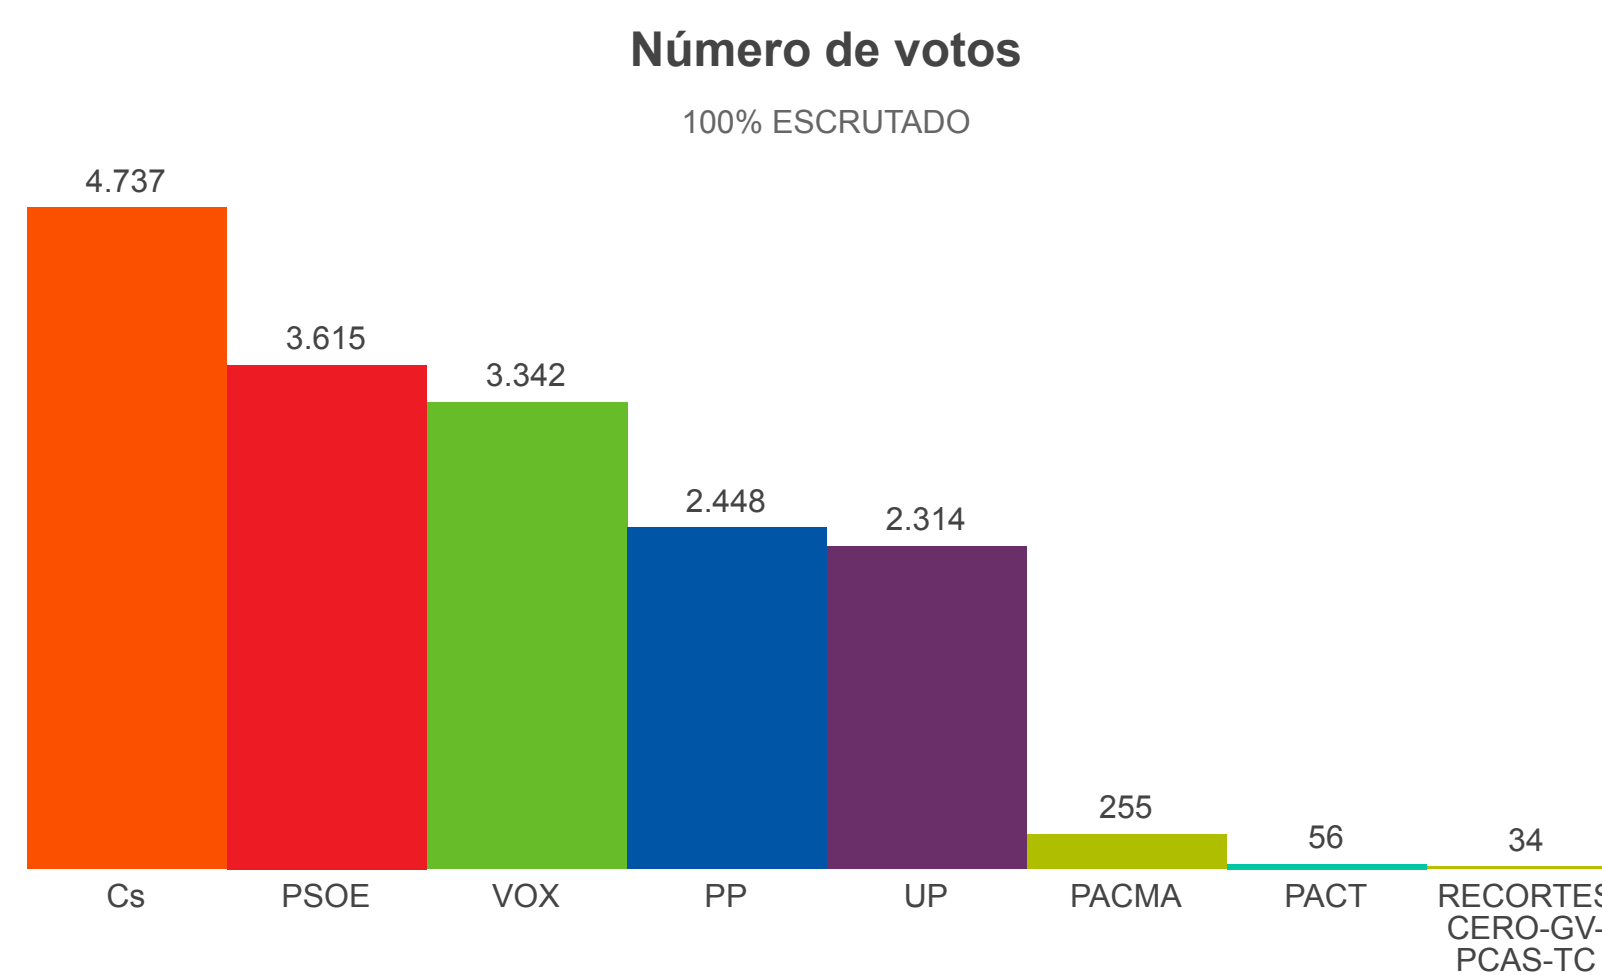

10<sup>N</sup> ELECCIONES GENERALES

NOTICIAS RESULTADOS MAPA ESCAÑOS POR PROVINCIA APOYOS DE INVERSIÓN CALCULADORA DE PACTOS ENCUESTAS WIDGET

2019 2019-28A 2016 2015 2011

CONGRESO SENADO

Estás en: [Total España](#) » [Madrid](#) » Arroyomolinos

ARROYOMOLINOS

Madrid Provincia Arroyomolinos

RESUMEN DEL ESCRUTINIO DE ARROYOMOLINOS

Escrutado:	100 %
Votos contabilizados:	17.084 83,58 %
Abstenciones:	3.356 16,42 %
Votos nulos:	131 0,77 %
Votos en blanco:	103 0,61 %