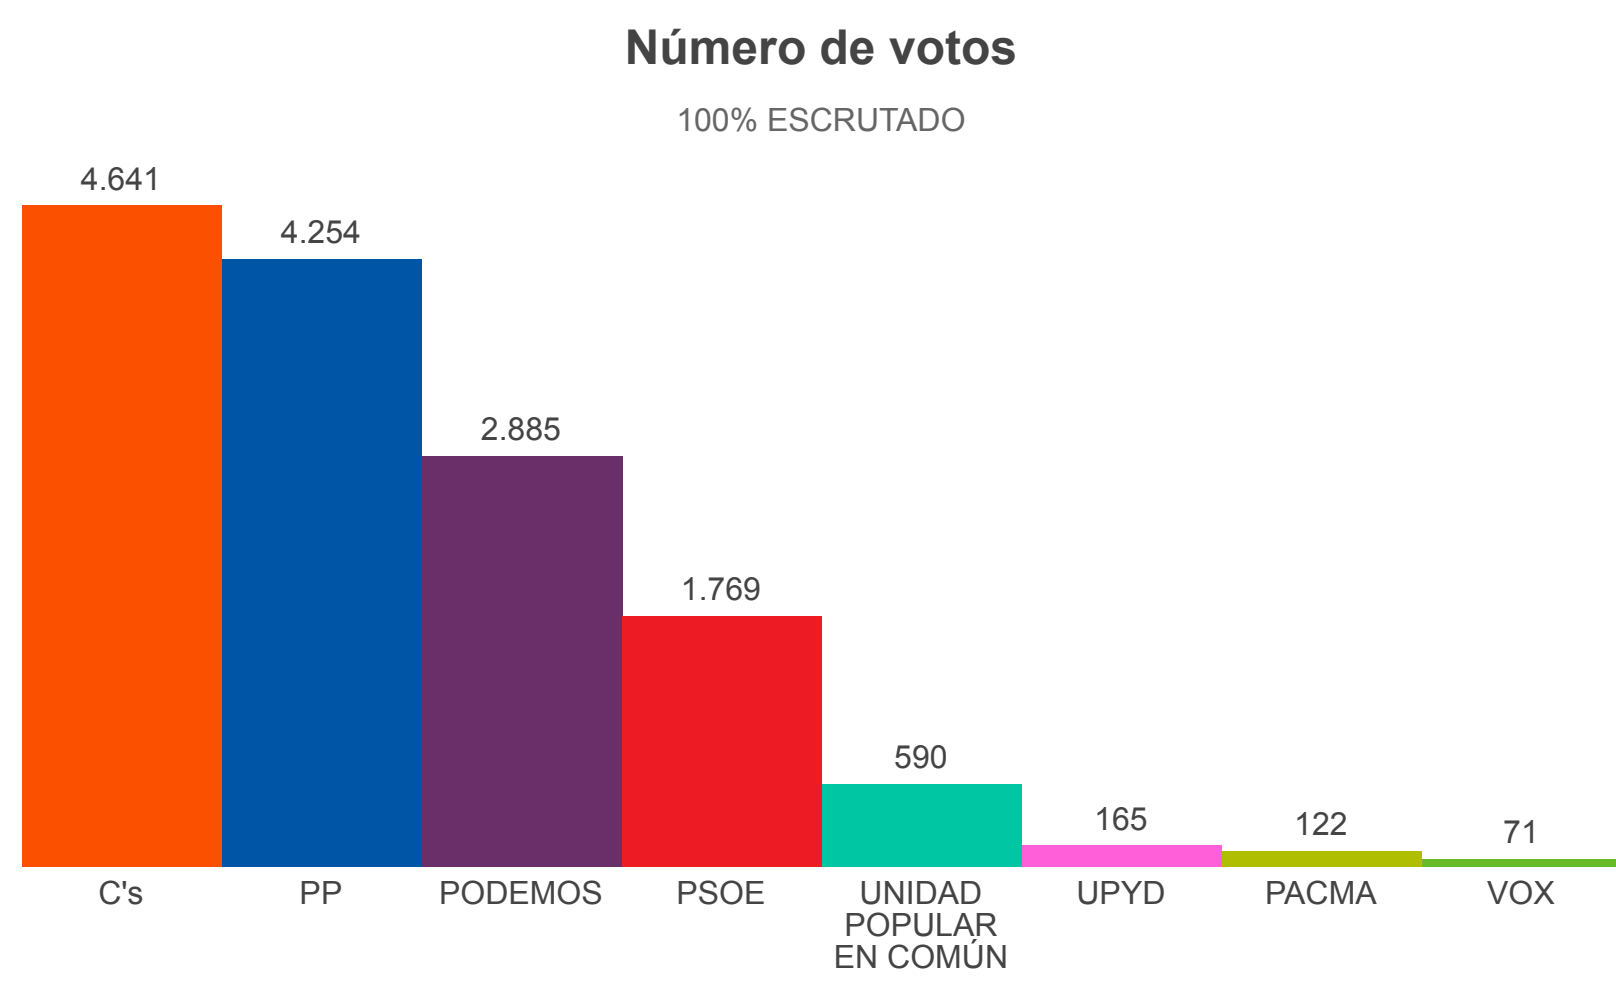

10^N ELECCIONES GENERALES

NOTICIAS | RESULTADOS | MAPA | ESCAÑOS POR PROVINCIA | APOYOS DE INVERSIÓN | CALCULADORA DE PACTOS | ENCUESTAS | WIDGET

2019 | 2019-28A | 2016 | **2015** | 2011

CONGRESO | SENADO

Estás en: Total España » Madrid » ARROYOMOLINOS

ARROYOMOLINOS

Madrid | Provincia | **ARROYOMOLINO!**

RESUMEN DEL ESCRUTINIO DE ARROYOMOLINOS

Escrutado:	100 %
Votos contabilizados:	14.725 80,76 %
Abstenciones:	3.508 19,24 %
Votos nulos:	72 0,49 %
Votos en blanco:	81 0,55 %