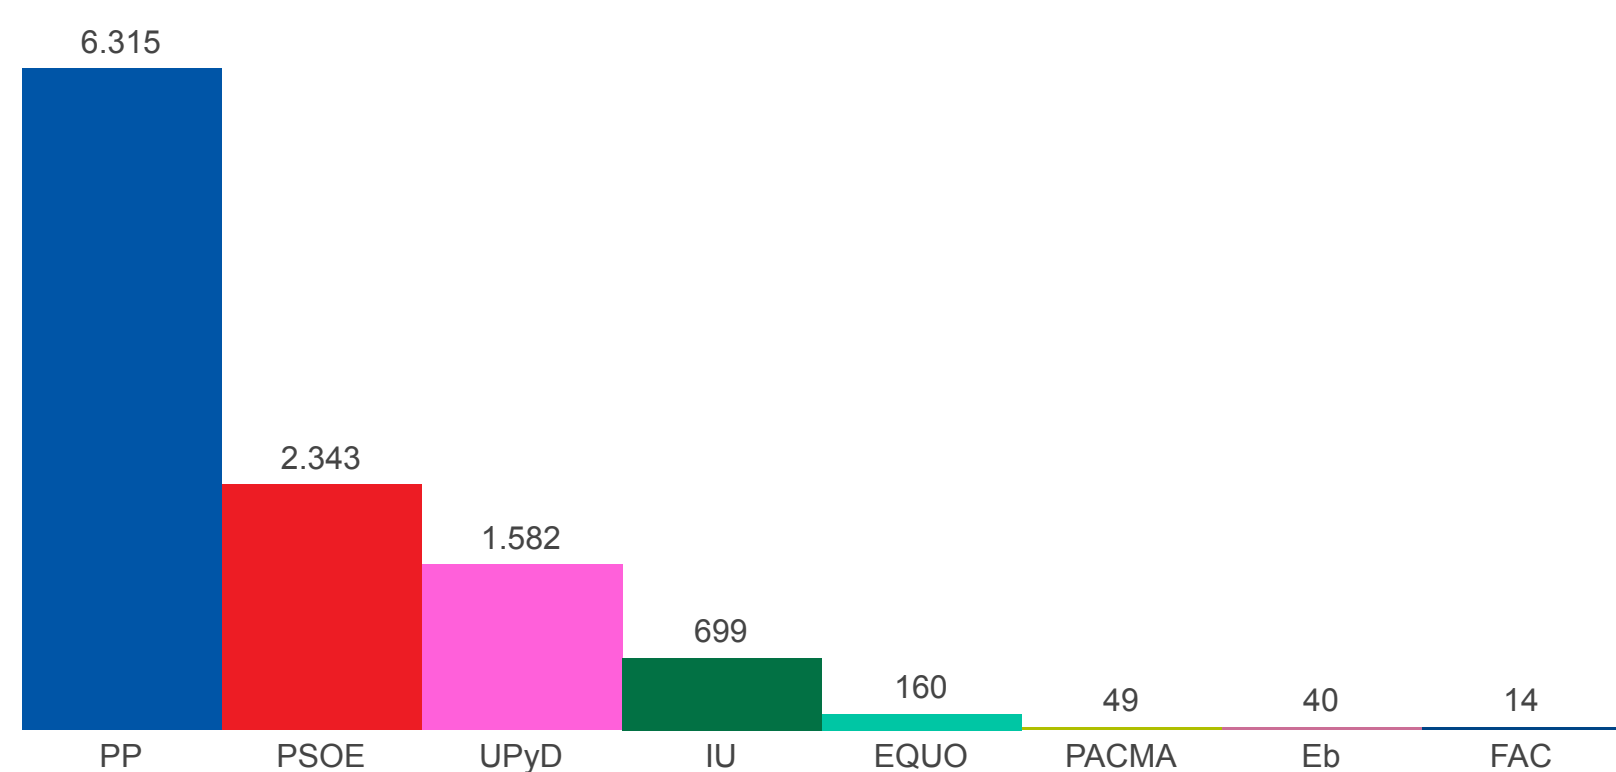

Estás en: Total España » Madrid » Arroyomolinos

ARROYOMOLINOS

Madrid

Provincia

Arroyomolinos

Número de votos

100% ESCRUTADO

RESUMEN DEL ESCRUTINIO DE ARROYOMOLINOS

Escrutado:		100 %
Votos contabilizados:	11.562	79,79 %
Abstenciones:	2.929	20,21 %
Votos nulos:	145	1,25 %
Votos en blanco:	155	1,36 %

VOTOS POR PARTIDOS EN ARROYOMOLINOS

PARTIDO	VOTOS	%
PP	6.315	55,31 %
PSOE	2.343	20,52 %
UPyD	1.582	13,86 %
IU	699	6,12 %
EQUO	160	1,4 %
PACMA	49	0,43 %
Eb	40	0,35 %
FAC	14	0,12 %
PUM+J	14	0,12 %
ANTICAPITALISTAS	12	0,11 %
PCPE	12	0,11 %
PH	7	0,06 %
UCE	4	0,04 %
POSI	4	0,04 %
RPS	4	0,04 %
P-LIB	2	0,02 %
SAIn	1	0,01 %