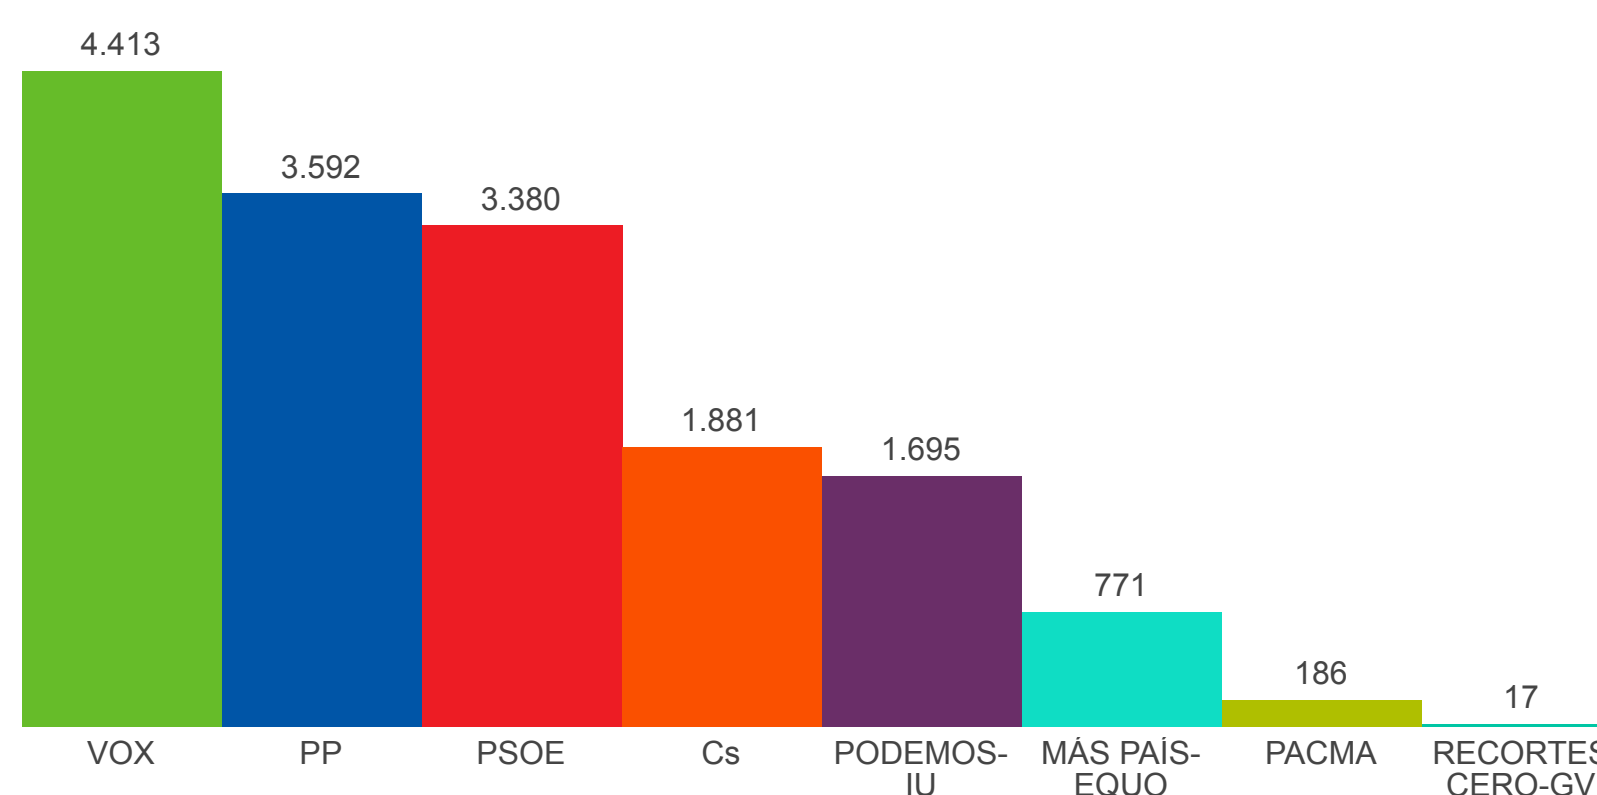

CONGRESO | SENADO

Estás en: [Total España](#) » [Madrid](#) » [Arroyomolinos](#)

ÚLTIMA ACTUALIZACIÓN: 10.28 CEST

ARROYOMOLINOS

Madrid |
 Provincia |
 Arroyomolinos

Número de votos

100% ESCRUTADO

RESUMEN DEL ESCRUTINIO DE ARROYOMOLINOS

Escrutado:	100 %
Votos contabilizados:	16.237 77,74 %
Abstenciones:	4.648 22,26 %
Votos nulos:	133 0,82 %
Votos en blanco:	134 0,83 %

VOTOS POR PARTIDOS EN ARROYOMOLINOS

PARTIDO	VOTOS	%
VOX	4.413	27,63 %
PP	3.592	22,49 %
PSOE	3.380	21,16 %
Cs	1.881	11,78 %
PODEMOS-IU	1.695	10,61 %
MÁS PAÍS-EQUO	771	4,83 %
PACMA	186	1,16 %
RECORTES CERO-GV	17	0,11 %
PUM+J	17	0,11 %
PH	12	0,08 %
PCPE	4	0,03 %
PCTE	2	0,01 %