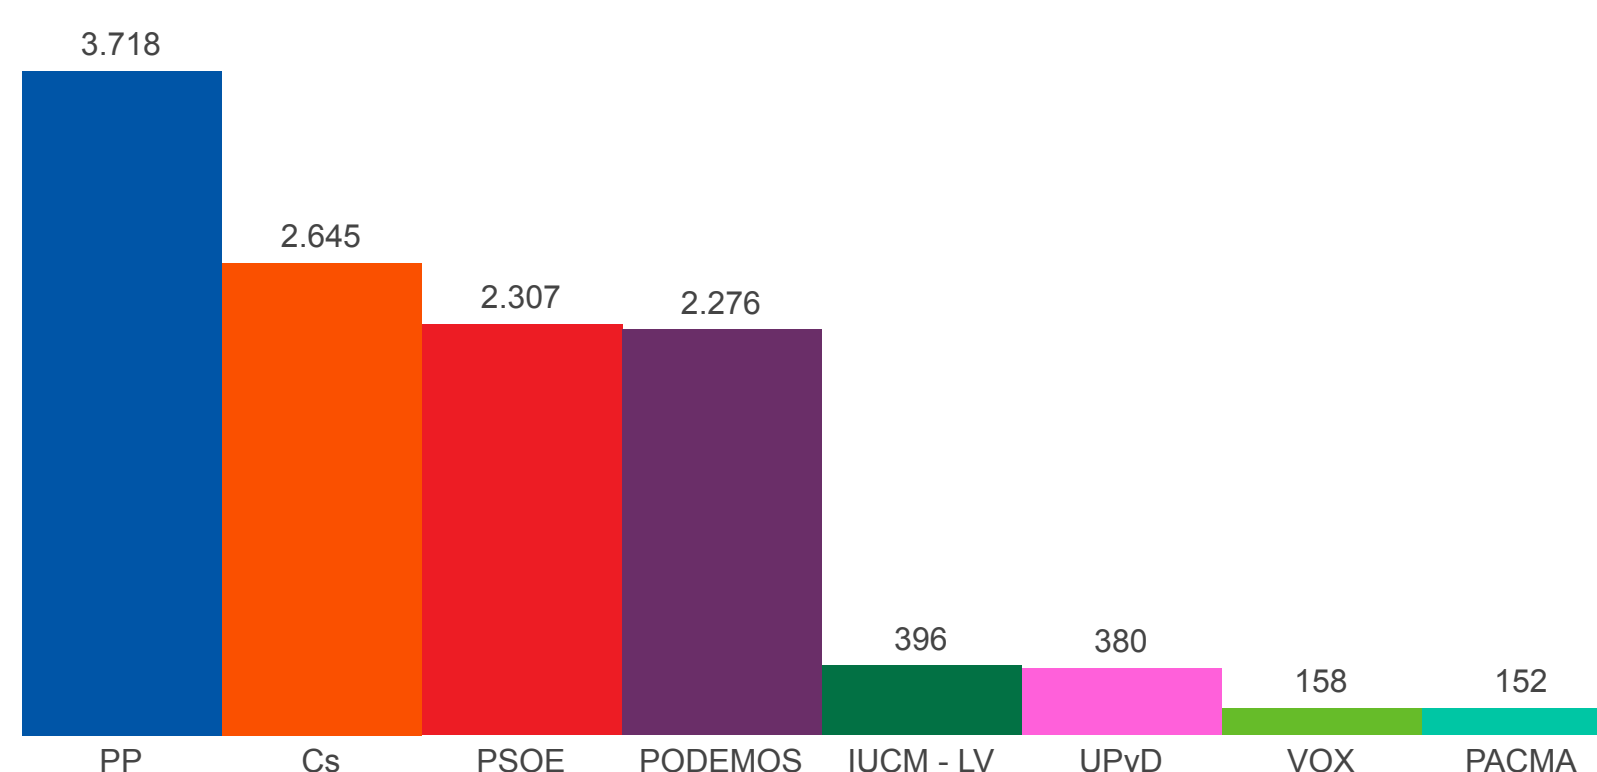

2021	2019	2015	2011	2007
------	------	------	------	------

Estás en: [Madrid](#) » Arroyomolinos

ARROYOMOLINOS

Arroyomolinos

Número de votos

100% ESCRUTADO

RESUMEN DEL ESCRUTINIO DE ARROYOMOLINOS

Escrutado:	100 %
Votos contabilizados:	12.430 69,36 %
Abstenciones:	5.490 30,64 %
Votos nulos:	122 0,98 %
Votos en blanco:	164 1,33 %

VOTOS POR PARTIDOS EN ARROYOMOLINOS

PARTIDO	VOTOS	%
PP	3.718	30,62 %
Cs	2.645	21,78 %
PSOE	2.307	19 %
PODEMOS	2.276	18,74 %
IUCM - LV	396	3,26 %
UPyD	380	3,13 %
VOX	158	1,3 %
PACMA	152	1,25 %
FE de las JONS	30	0,25 %
PH	14	0,12 %
ESPAÑA 2000	13	0,11 %
LA COALICIÓN NACIONAL	12	0,1 %
RECORTES CERO	9	0,07 %
AES	8	0,07 %
P.C.P.E.	7	0,06 %
ULEG	6	0,05 %
P-LIB	6	0,05 %
PCAS-TC	4	0,03 %
SAIn	3	0,02 %