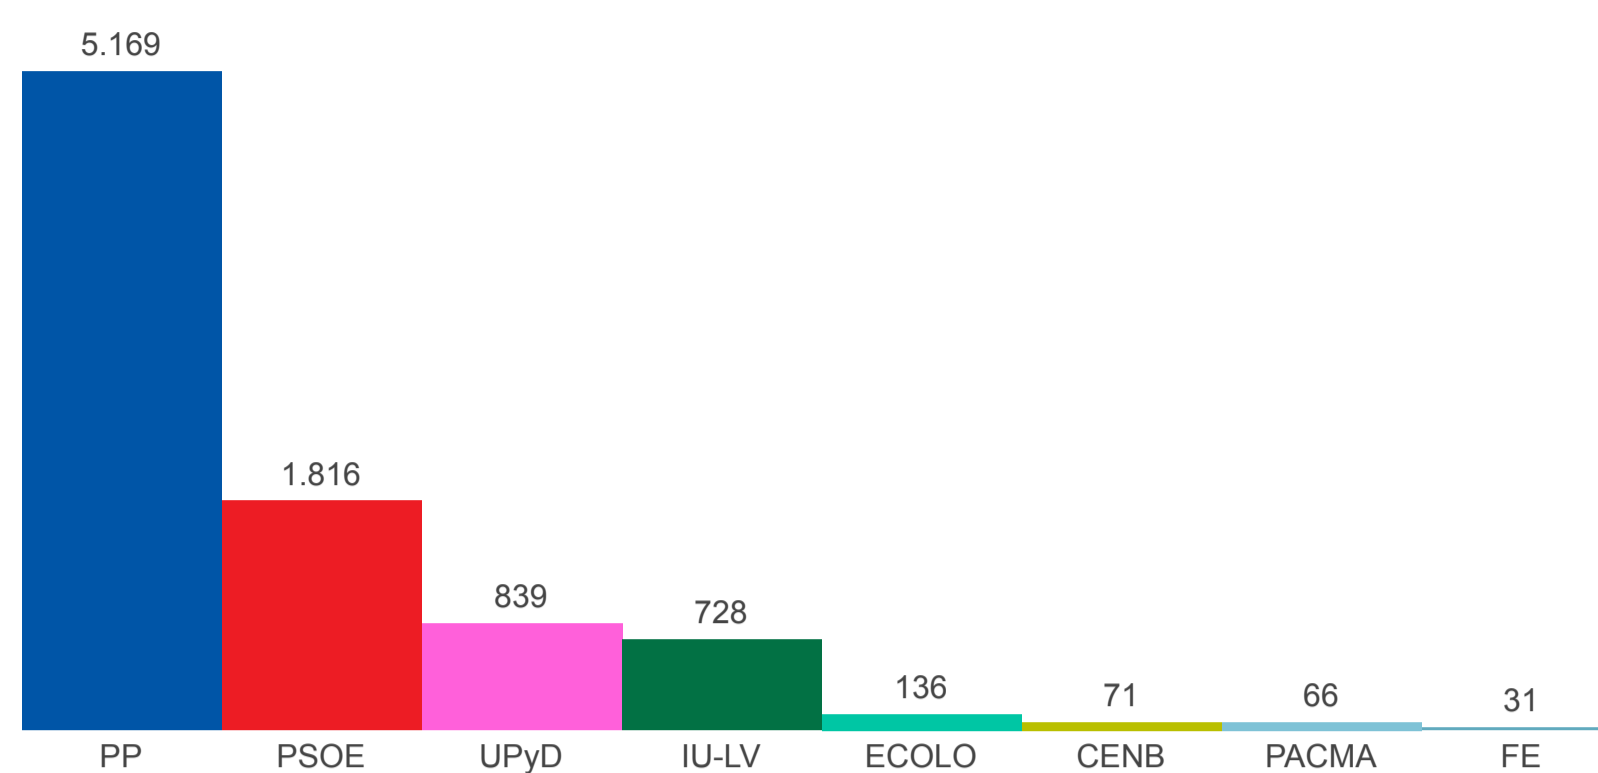

2021	2019	2015	2011	2007
------	------	------	------	------

Estás en: [Madrid](#) » [Arroyomolinos](#)

ARROYOMOLINOS

Arroyomolinos

Número de votos

100% ESCRUTADO

RESUMEN DEL ESCRUTINIO DE ARROYOMOLINOS

Escrutado:	100 %
Votos contabilizados:	9.510 69,14 %
Abstenciones:	4.245 30,86 %
Votos nulos:	236 2,48 %
Votos en blanco:	335 3,61 %

VOTOS POR PARTIDOS EN ARROYOMOLINOS

PARTIDO	VOTOS	%
PP	5.169	55,74 %
PSOE	1.816	19,58 %
UPyD	839	9,05 %
IU-LV	728	7,85 %
ECOLO	136	1,47 %
CENB	71	0,77 %
PACMA	66	0,71 %
FE	31	0,33 %
PUM+J	19	0,2 %
P.C.P.E.	16	0,17 %
PH	14	0,15 %
C.D.L.	7	0,08 %
ULEG	6	0,06 %
C's	6	0,06 %
PCAS	5	0,05 %
AES	5	0,05 %
CYD	4	0,04 %
SAIn	1	0,01 %