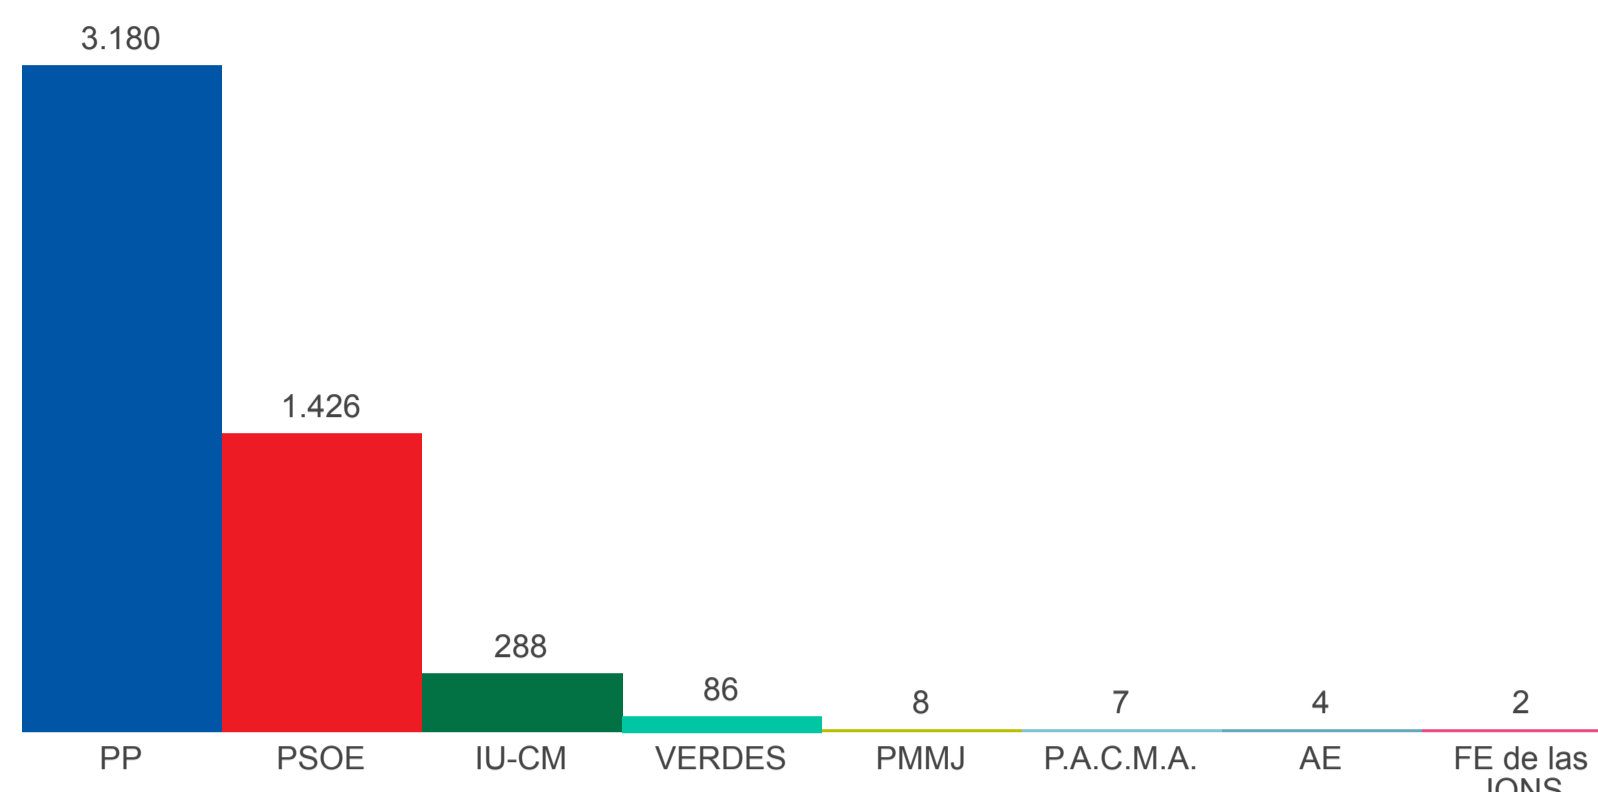

2021	2019	2015	2011	2007
------	------	------	------	------

Estás en: [Madrid](#) » Arroyomolinos

ARROYOMOLINOS

Arroyomolinos

Número de votos

100% ESCRUTADO

RESUMEN DEL ESCRUTINIO DE ARROYOMOLINOS

Escrutado:	100 %
Votos contabilizados:	5.141 71,91 %
Abstenciones:	2.008 28,09 %
Votos nulos:	24 0,47 %
Votos en blanco:	103 2 %

VOTOS POR PARTIDOS EN ARROYOMOLINOS

PARTIDO	VOTOS	%
PP	3.180	62,15 %
PSOE	1.426	27,87 %
IU-CM	288	5,63 %
VERDES	86	1,68 %
PMMJ	8	0,16 %
P.A.C.M.A.	7	0,14 %
AE	4	0,08 %
FE de las JONS	2	0,04 %
FE	2	0,04 %
PCPE	2	0,04 %
PM	2	0,04 %
CDE	2	0,04 %
UCL	2	0,04 %
DN	2	0,04 %
UC	1	0,02 %