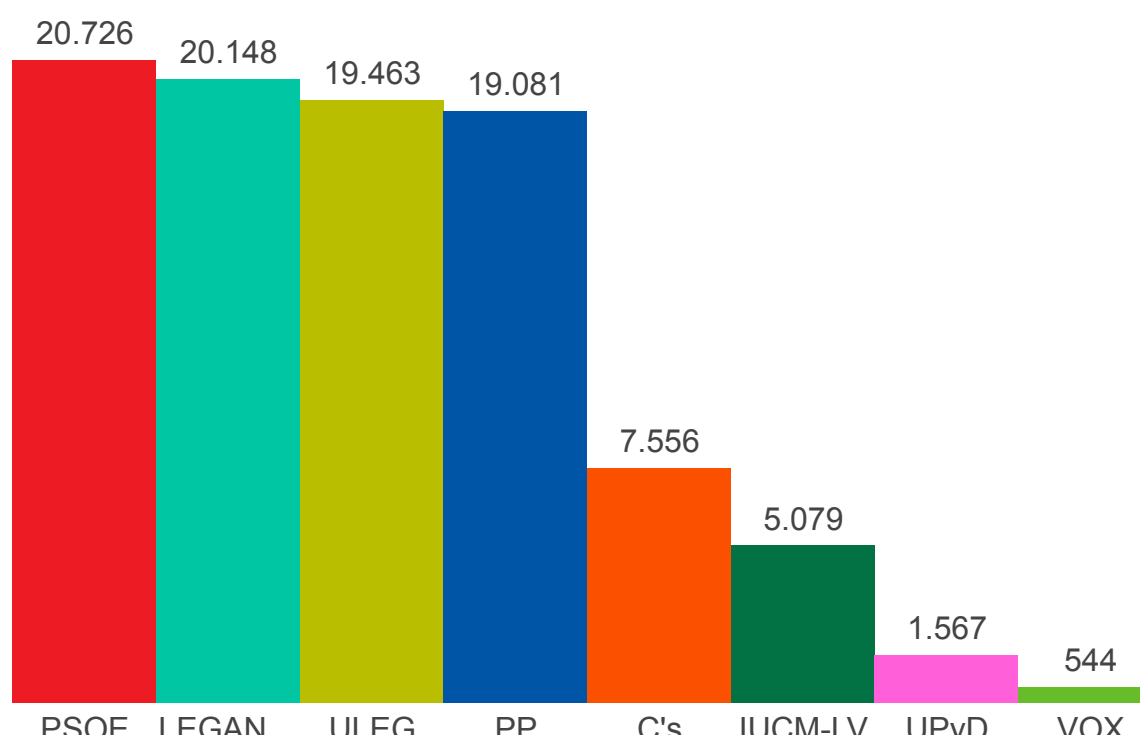

2019

2015

2011

2007

MUNICIPALES

AUTONÓMICAS

Estás en: [Total España](#) » [Madrid](#) » [Leganés](#)

LEGANÉS

Madrid

Provincia

Leganés

Concejales
100% ESCRUTADO

Número de votos
100% ESCRUTADO

RESUMEN DEL ESCRUTINIO DE LEGANÉS

Escrutado:	100 %
Concejales totales:	27
Votos contabilizados:	96.427 69,19 %
Abstenciones:	42.930 30,81 %
Votos nulos:	1.101 1,14 %
Votos en blanco:	1.034 1,08 %

VOTOS POR PARTIDOS EN LEGANÉS

PARTIDO	CONCEJALES	VOTOS	%
PSOE	6	20.726	21,74 %
LEGANEMOS	6	20.148	21,14 %
ULEG	6	19.463	20,42 %
PP	6	19.081	20,02 %
C's	2	7.556	7,93 %
IUCM-LV	1	5.079	5,33 %
UPyD	0	1.567	1,64 %
VOX	0	544	0,57 %
UDEC	0	128	0,13 %