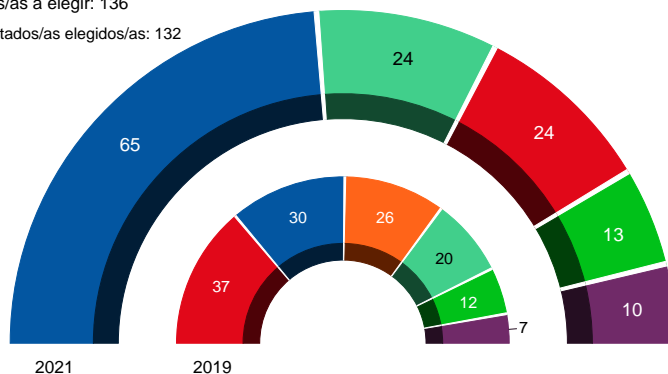

# Asamblea de Madrid

Actualizado a las 00:39h | 05/05/21

Resultados provisionales

Escrutado: 99,93%

Mesas: 7.265

Censo: 4.783.263

	2021		2019	
Total votantes	3.644.577	76,25%	64,27%	
Abstención	1.135.201	23,75%	35,73%	
Votos nulos	22.214	0,61%	0,42%	
Votos en blanco	19.186	0,53%	0,46%	

Diputados/as a elegir: 136

2019 Diputados/as elegidos/as: 132