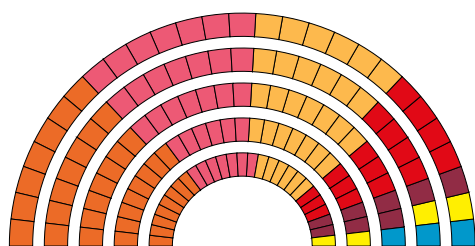

Cataluña

Escrutado 99,89%

Datos de las 01:06 h del 22 de diciembre de 2017

	2017		2015
Total votantes	4.360.843	81,94%	74,95%
Abstención	961.426	18,06%	25,05%
Votos nulos	16.027	0,37%	0,39%
Votos en blanco	19.377	0,44%	0,53%
Votos a Candidaturas	4.325.439	99,19%	99,08%

Diputados a elegir: 135

2017