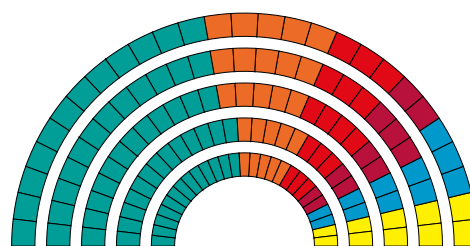

Cataluña

Escrutado 99,89%

Datos de las 01:06 h del 22 de diciembre de 2017

	2017		2015
Total votantes	4.360.843	81,94%	74,95%
Abstención	961.426	18,06%	25,05%
Votos nulos	16.027	0,37%	0,39%
Votos en blanco	19.377	0,44%	0,53%
Votos a Candidaturas	4.325.439	99,19%	99,08%

Diputados a elegir: 135

2017

2015

Candidaturas	Votos	Diputados	Diputados	Votos	Candidaturas
C's	1.102.099 25,37%	37	25	736.364 17,90%	C's
JUNTSxCAT	940.602 21,65%	34			
ERC-CatSí	929.407 21,39%	32			
PSC	602.969 13,88%	17	16	523.283 12,72%	PSC
CatComú-Podem	323.695 7,45%	8			
CUP	193.352 4,45%	4	10	337.794 8,21%	CUP
PP	184.108 4,24%	3	11	349.193 8,49%	PP
PACMA	38.520 0,89%			30.157 0,73%	PACMA
RECORTES CERO-GRUPO VERDE	10.114 0,23%			14.444 0,35%	RECORTES CERO-ELS VERDS
PU M+J	573 0,01%				
DIÀLEG (C. RETIRADA)	0 0%				
			62	1.628.714 39,59%	JxSí
			11	367.613 8,94%	CatSíqueesPot
				103.293 2,51%	unio.cat
				1.167 0,03%	GANEMOS
				327 0,01%	PIRATA.CAT/XDT